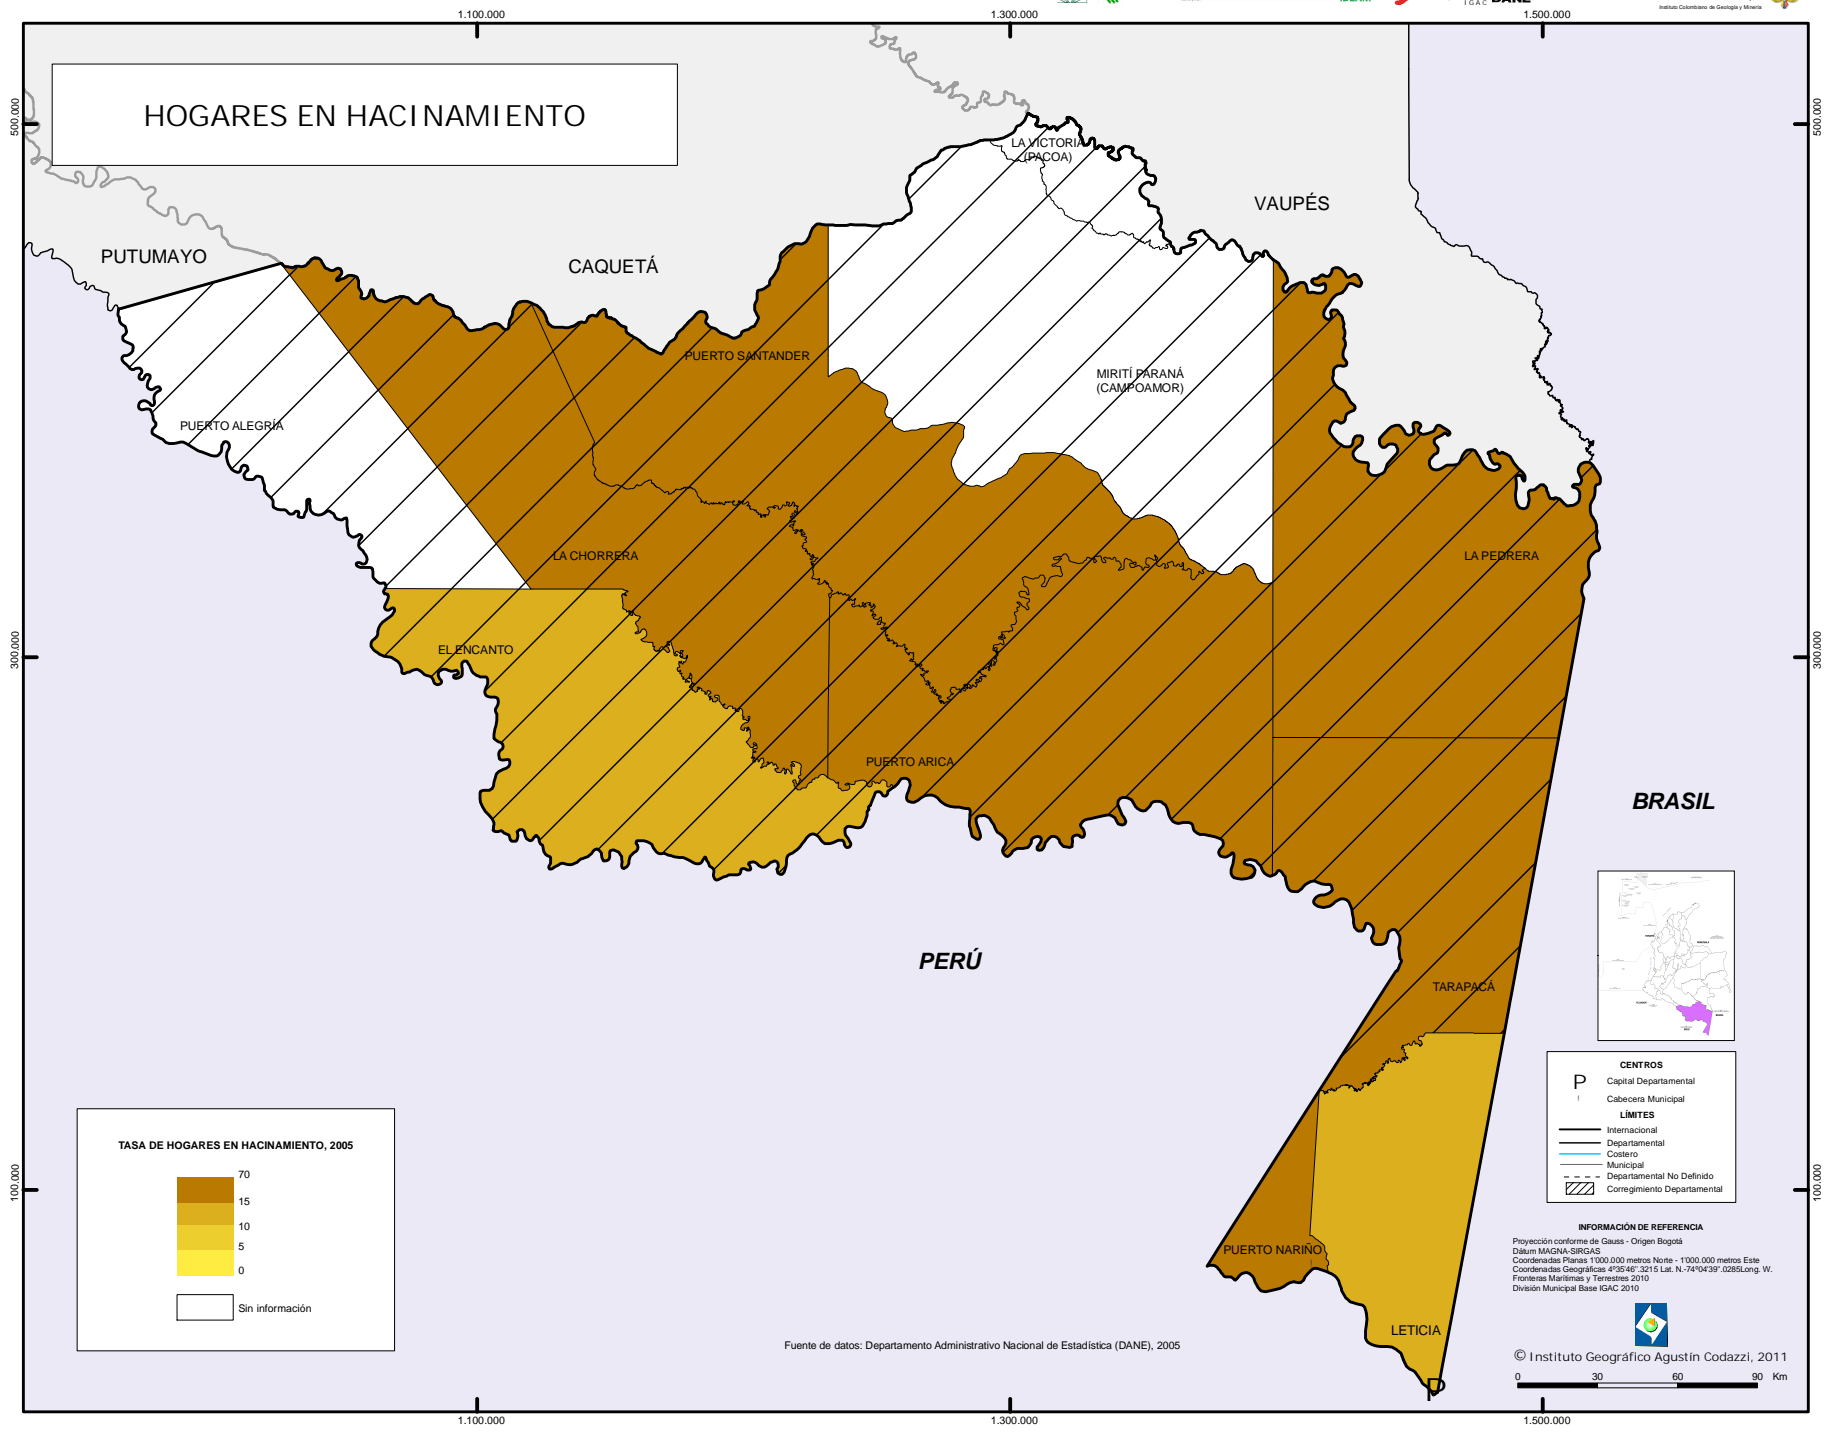

DEPARTAMENTO DEL AMAZONAS

HOGARES EN HACINAMIENTO

PUTUMAYO

CAQUETÁ

VAUPÉS

PUERTO ALEGRIA

PUERTO SANTANDER

MIRITÍ PARANÁ
(CAMPOAMOR)

LA CHORRERA

LA PEDRERA

EL ENCANTO

PUERTO ARICA

BRASIL

PERÚ

TARAPACÁ

PUERTO NARIÑO

LETICIA