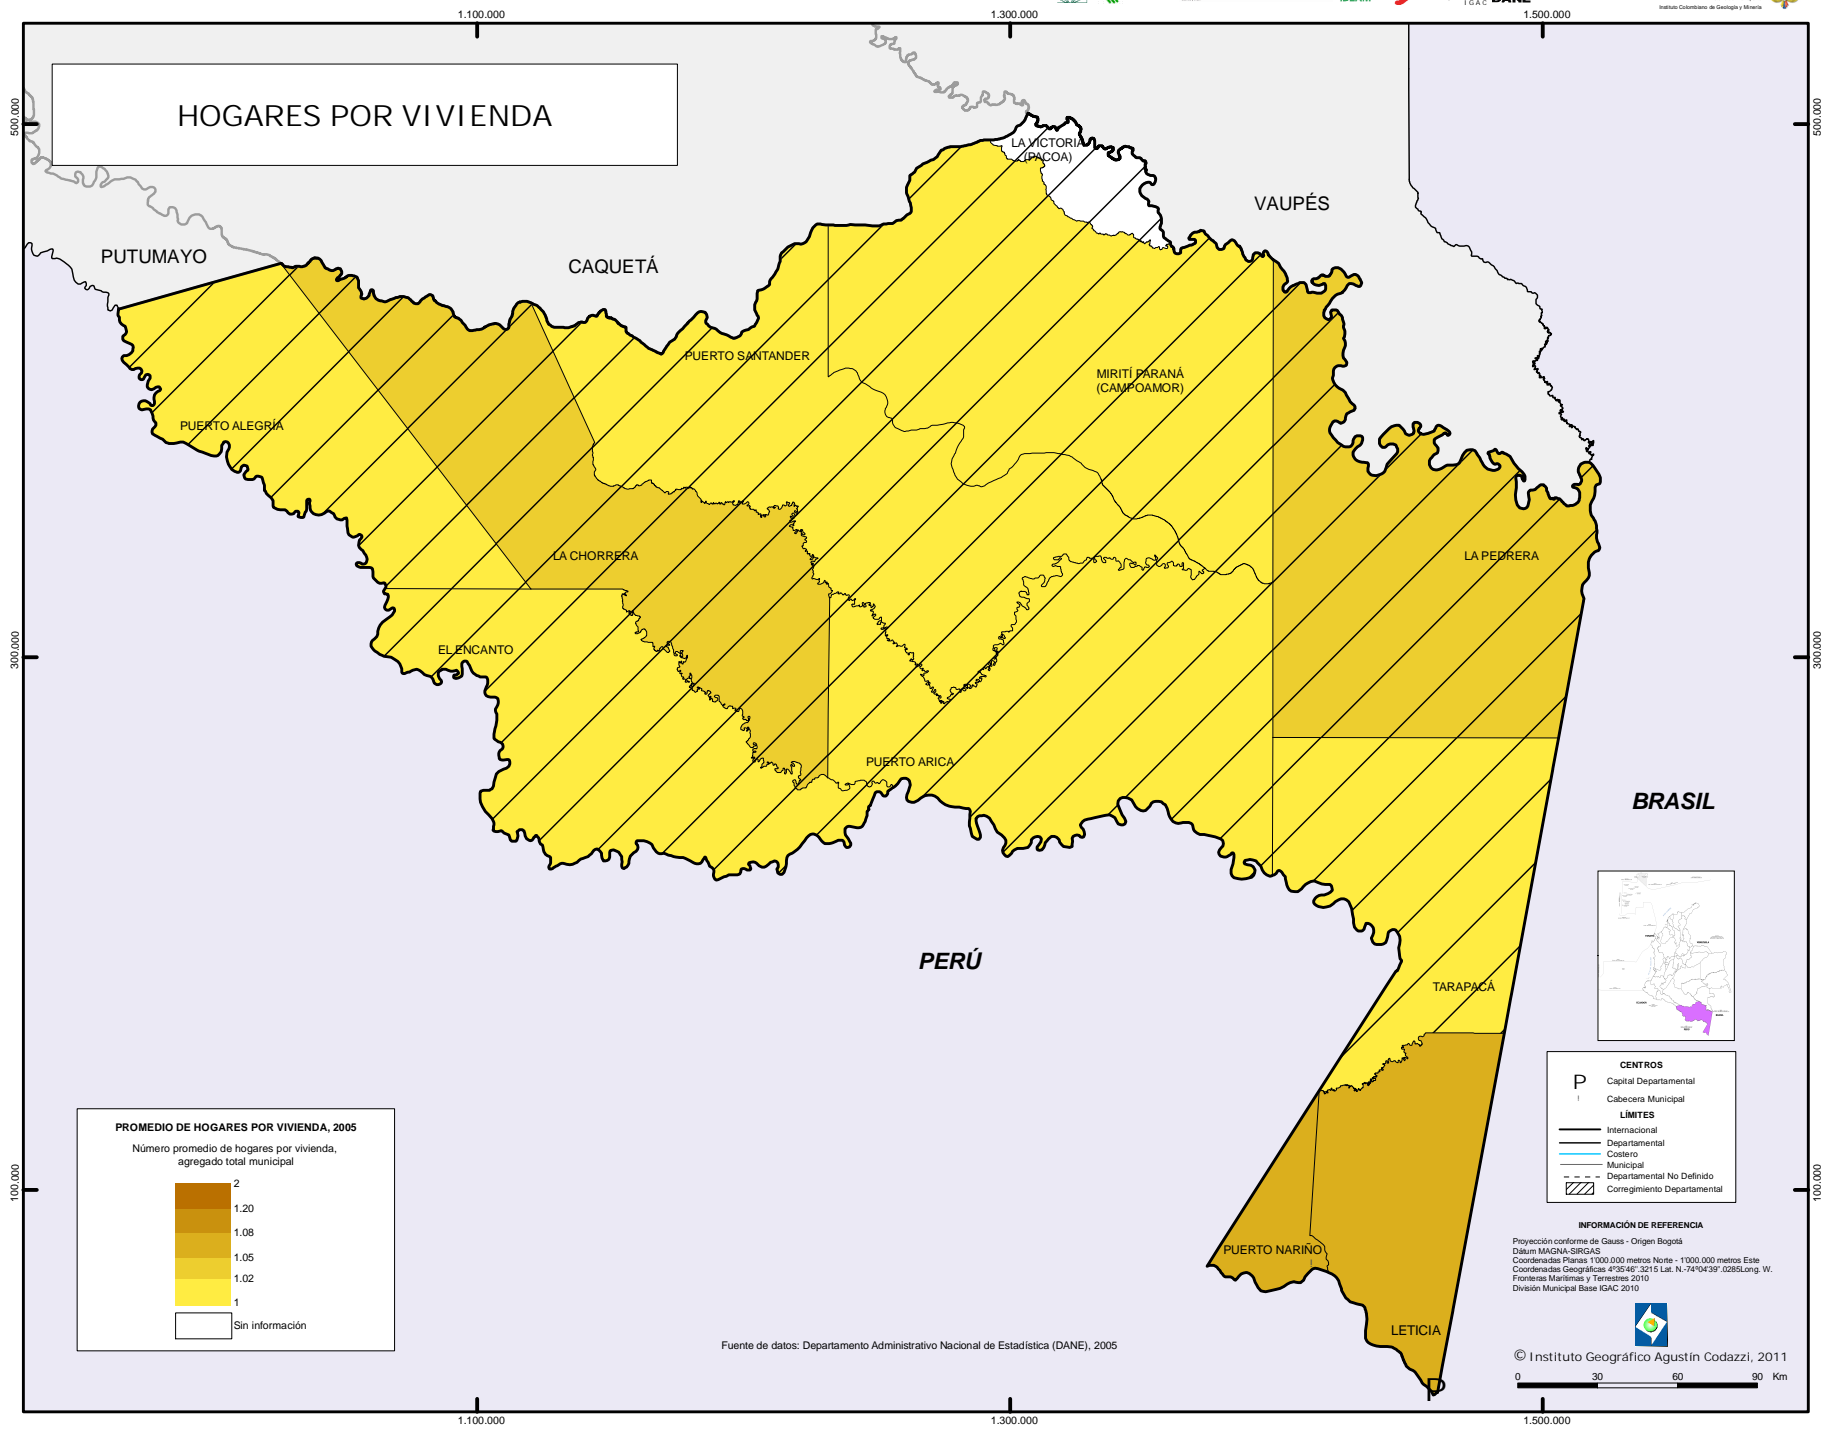

DEPARTAMENTO DEL AMAZONAS

HOGARES POR VIVIENDA

PUTUMAYO

CAQUETÁ

VAUPÉS

PUERTO ALEGRIA

PUERTO SANTANDER

MIRITI PARANÁ (CAMPOAMOR)

LA CHORRERA

LA PERRERA

EL ENCANTO

PUERTO ARICA

BRASIL

PERÚ

TARAPACA

PUERTO NARIÑO

LETICIA

1. **CENTROS**
2. P Capital Departamental
   - 1 Cabecera Municipal
3. **LÍMITES**
4. Internacional
   - Departamental
   - Costero
   - Municipal
   - - - Departamental No Definido
   - ▨ Correajimiento Departamental

Fuente de datos: Departamento Administrativo Nacional de Estadística (DANE), 2005