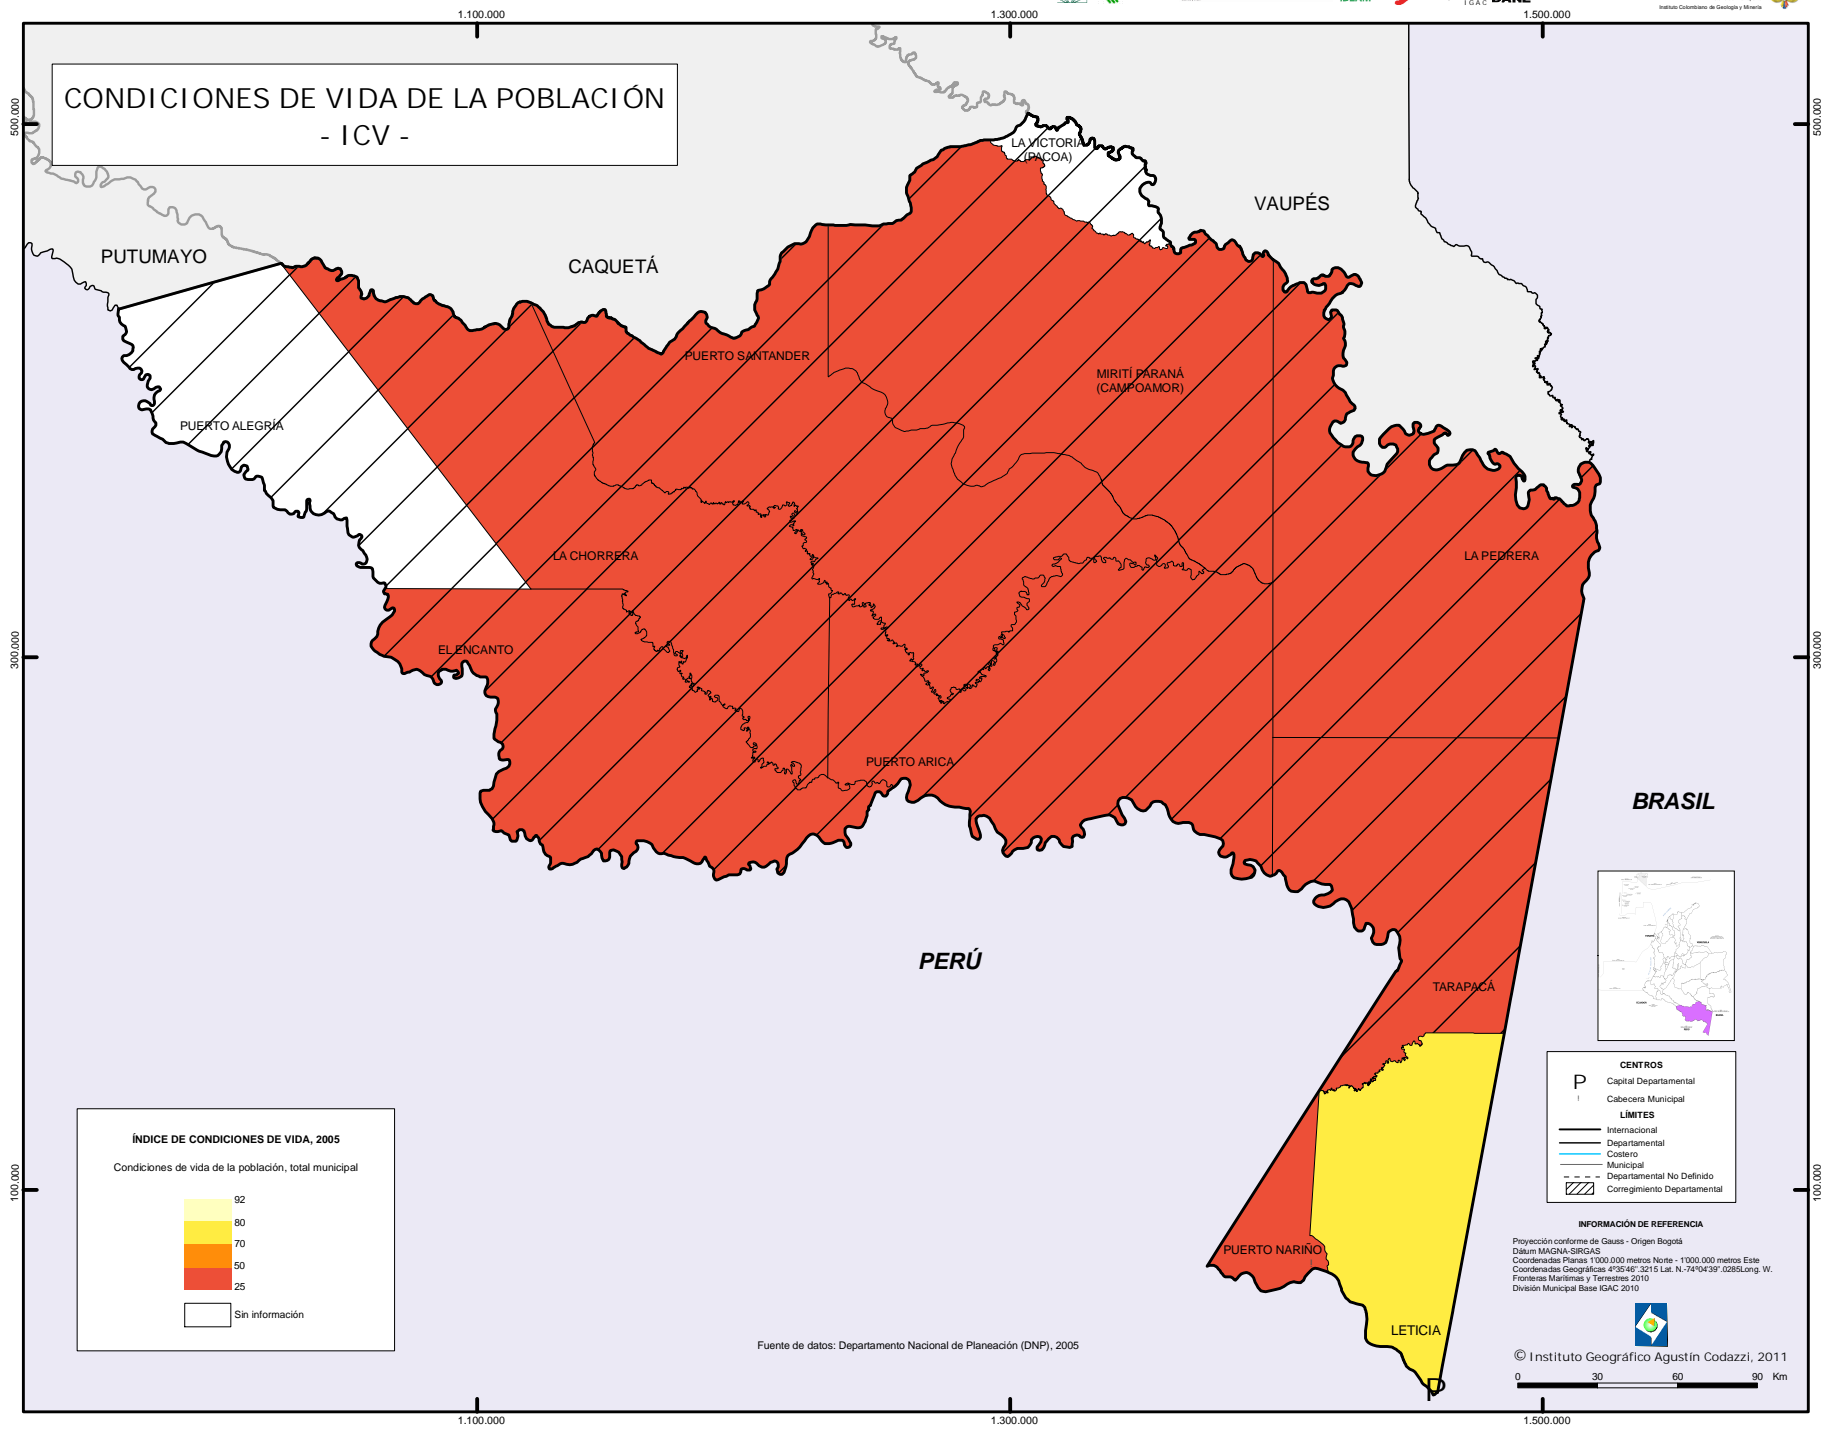

DEPARTAMENTO DEL AMAZONAS

CONDICIONES DE VIDA DE LA POBLACIÓN
- ICV -