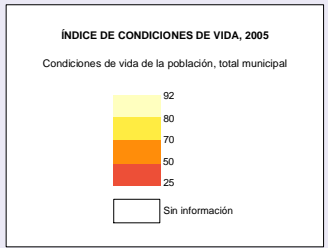

CENTROS

- P Capital Departamental
- i Cabecera Municipal

LÍMITES

- Internacional
- Departamental
- Costero
- Municipal
- - - Departamental No Definido
- ▨ Correajuntamiento Departamental

Fuente de datos: Departamento Nacional de Planeación (DNP), 2005