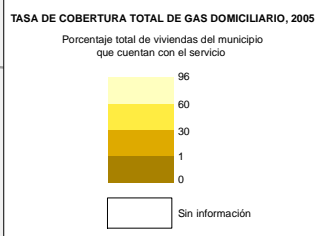

COBERTURA DE GAS DOMICILIARIO

**CENTROS**

- Capital Departamental
- Cabecera Municipal

**LÍMITES**

- Internacional
- Departamental
- Costero
- Municipal
- Departamental No Definido
- Corregimiento Departamental

**INFORMACIÓN DE REFERENCIA**

Proyección Conforme de Gauss - Origen Bogotá  
 Datum MAGNA-SIRGAS  
 Coordenadas Planas 1100.000 metros Norte - 1000.000 metros Este  
 Coordenadas Geográficas 4°30'46" 3215 Lat. N - 74°04'39" 0285 Long. W.  
 Fronteras Marítimas y Terrestres 2010  
 División Municipal Base IGAC 2010