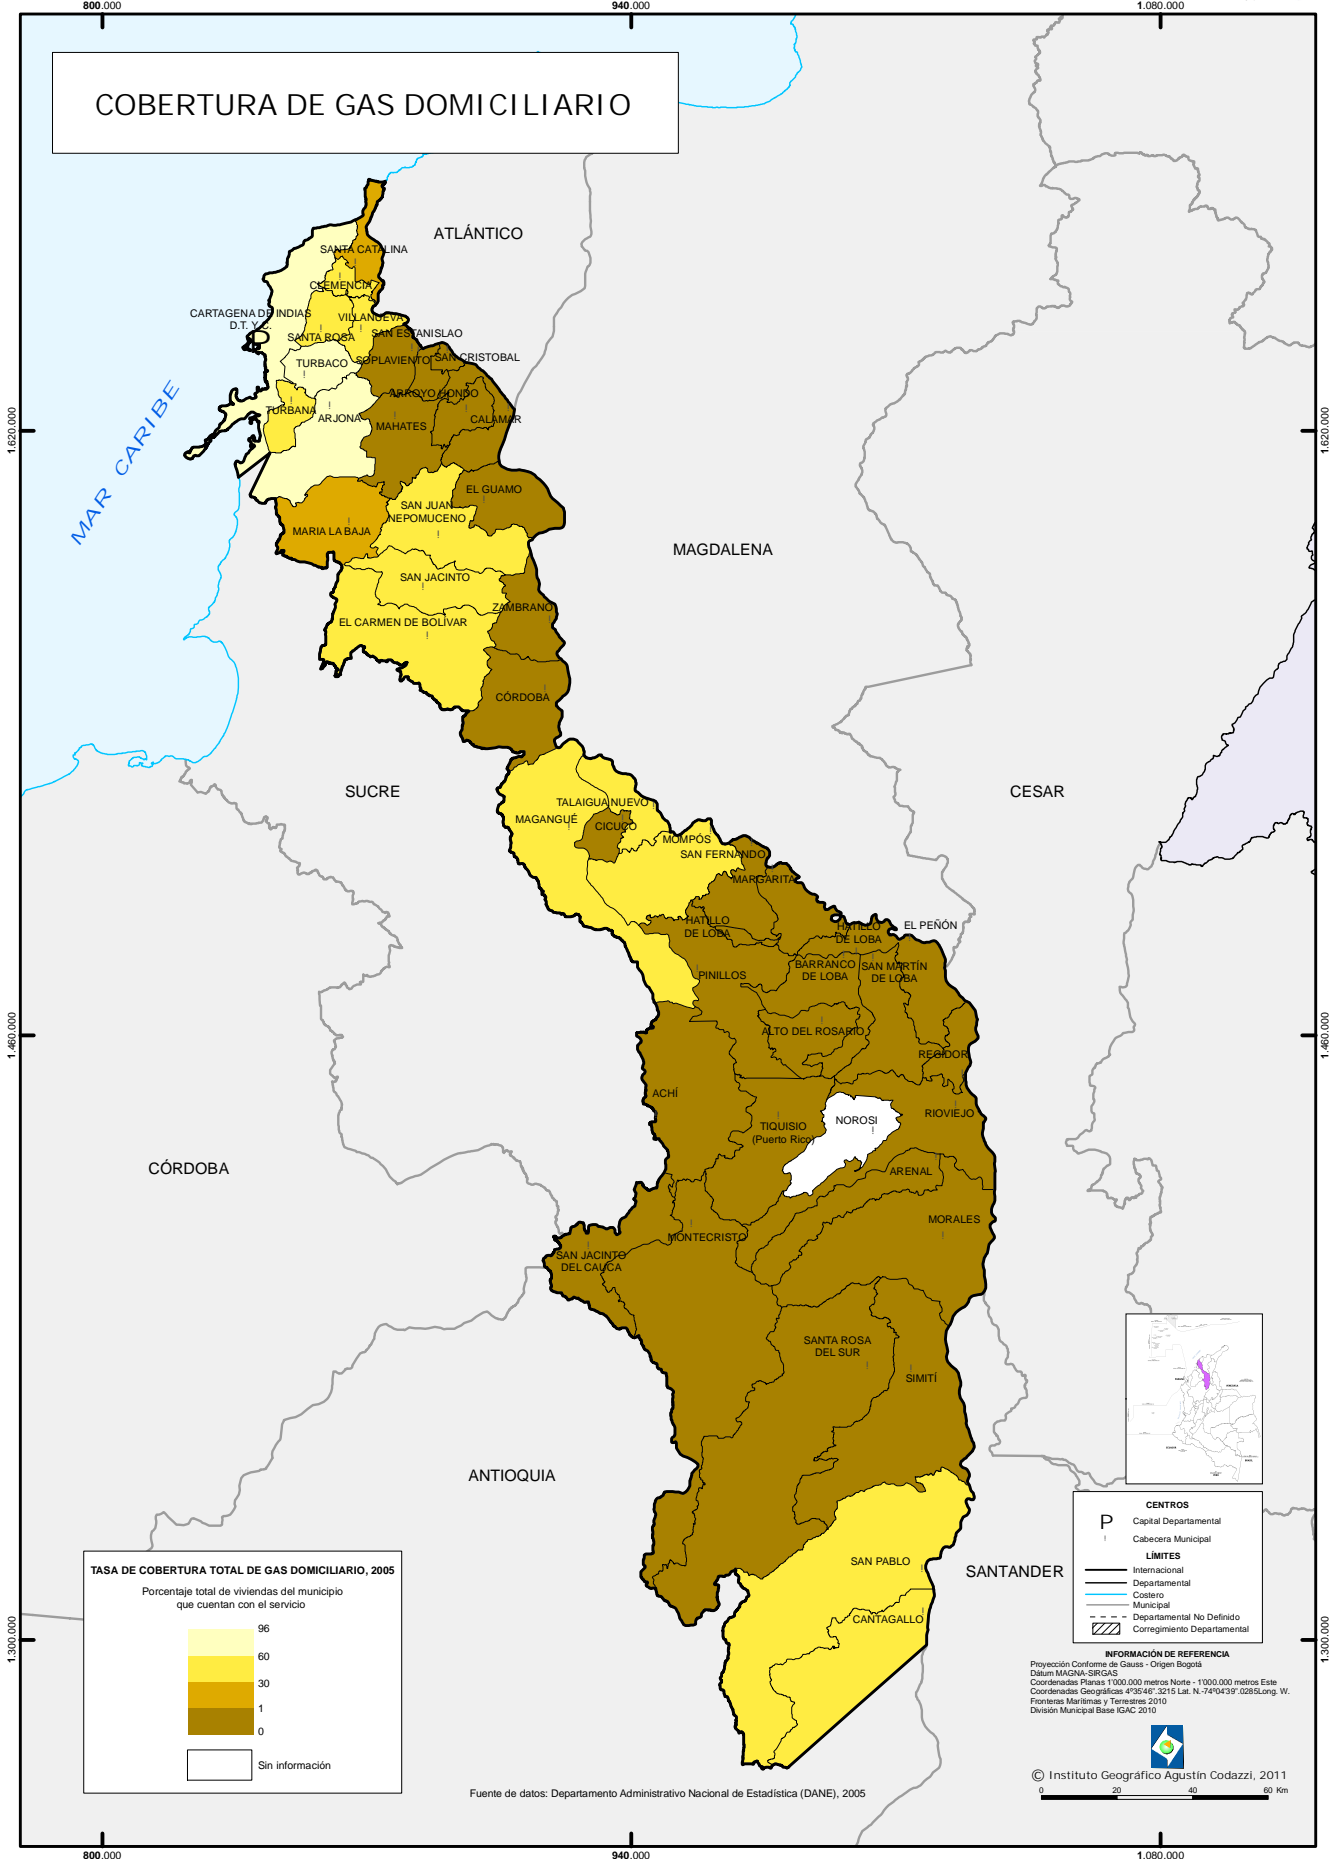

COBERTURA DE GAS DOMICILIARIO

**CENTROS**

- Capital Departamental
- Cabecera Municipal

**LÍMITES**

- Internacional
- Departamental
- Costero
- Municipal
- Departamental No Definido
- Corregimiento Departamental

**INFORMACIÓN DE REFERENCIA**

Proyección Conforme de Gauss - Origen Bogotá  
 Datum MAGNA-SIRGAS  
 Coordenadas Planas 1100.000 metros Norte - 1000.000 metros Este  
 Coordenadas Geográficas 4°30'46" 3215 Lat. N - 74°04'39" 0285 Long. W.  
 Fronteras Marítimas y Terrestres 2010  
 División Municipal Base IGAC 2010

Fuente de datos: Departamento Administrativo Nacional de Estadística (DANE), 2005