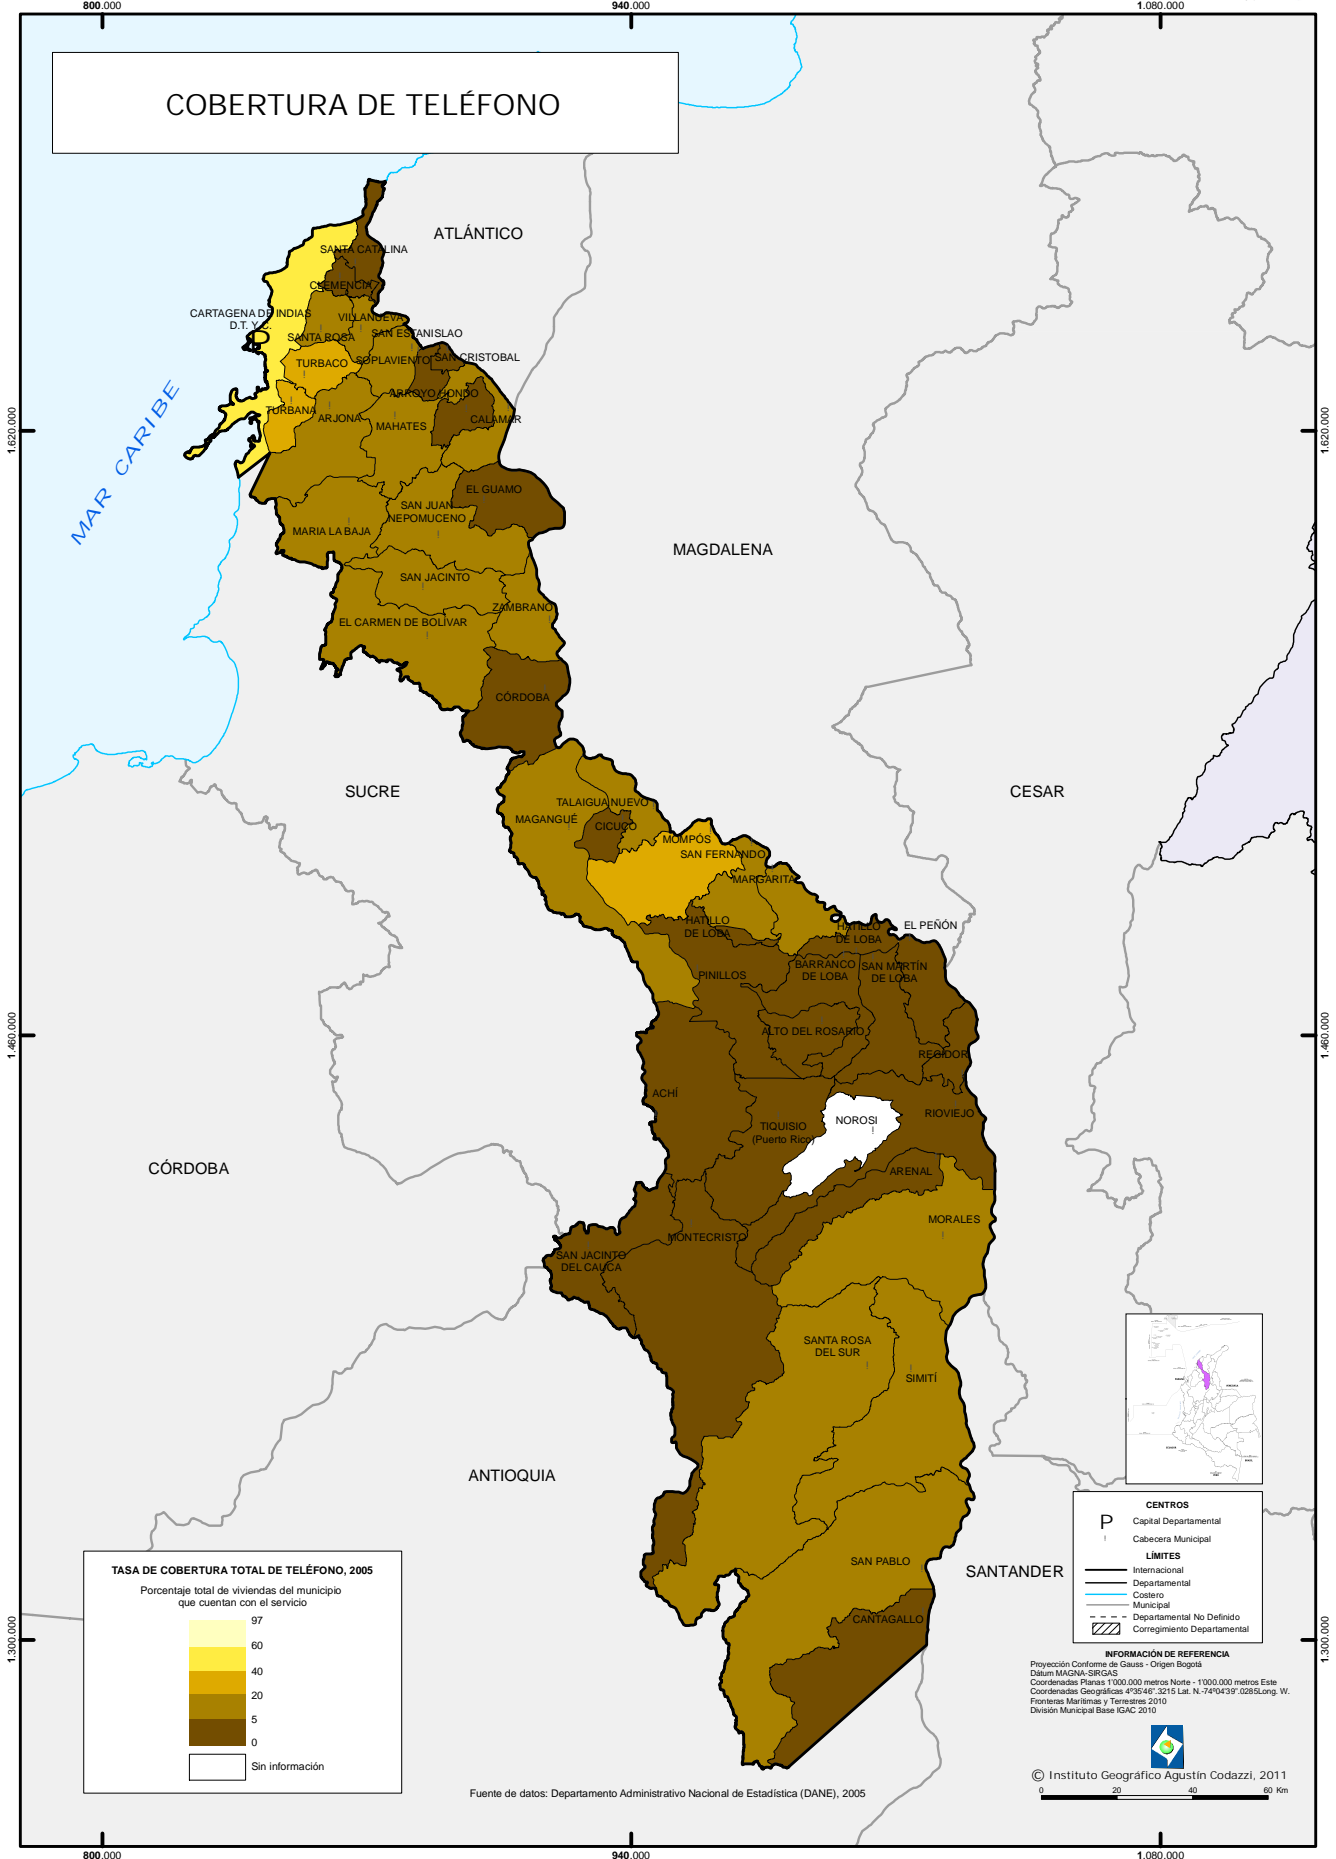

COBERTURA DE TELÉFONO

**CENTROS**  
 P Capital Departamental  
 i Cabecera Municipal

**LÍMITES**  
 — Internacional  
 — Departamental  
 — Costero  
 — Municipal  
 - - - Departamental No Definido  
 [Hatched Box] Corregimiento Departamental

**INFORMACIÓN DE REFERENCIA**  
 Proyección Conforme de Gauss - Origen Bogotá  
 Datum MAGNA-SIRGAS  
 Coordenadas Planas 1100.000 metros Norte - 1000.000 metros Este  
 Coordenadas Geográficas 4°36'46" 3215 Lat. N - 74°04'39" 0285 Long. W.  
 Fronteras Marítimas y Terrestres 2010  
 División Municipal Base IGAC 2010