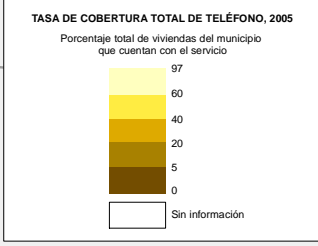

COBERTURA DE TELÉFONO

**CENTROS**  
 P Capital Departamental  
 i Cabecera Municipal

**LÍMITES**  
 — Internacional  
 — Departamental  
 — Costero  
 — Municipal  
 - - - Departamental No Definido  
 [Hatched Box] Corregimiento Departamental

**INFORMACIÓN DE REFERENCIA**  
 Proyección Conforme de Gauss - Origen Bogotá  
 Datum MAGNA-SIRGAS  
 Coordenadas Planas 1100.000 metros Norte - 1000.000 metros Este  
 Coordenadas Geográficas 4°36'46" 3215 Lat. N - 74°04'39" 0285 Long. W.  
 Fronteras Marítimas y Terrestres 2010  
 División Municipal Base IGAC 2010