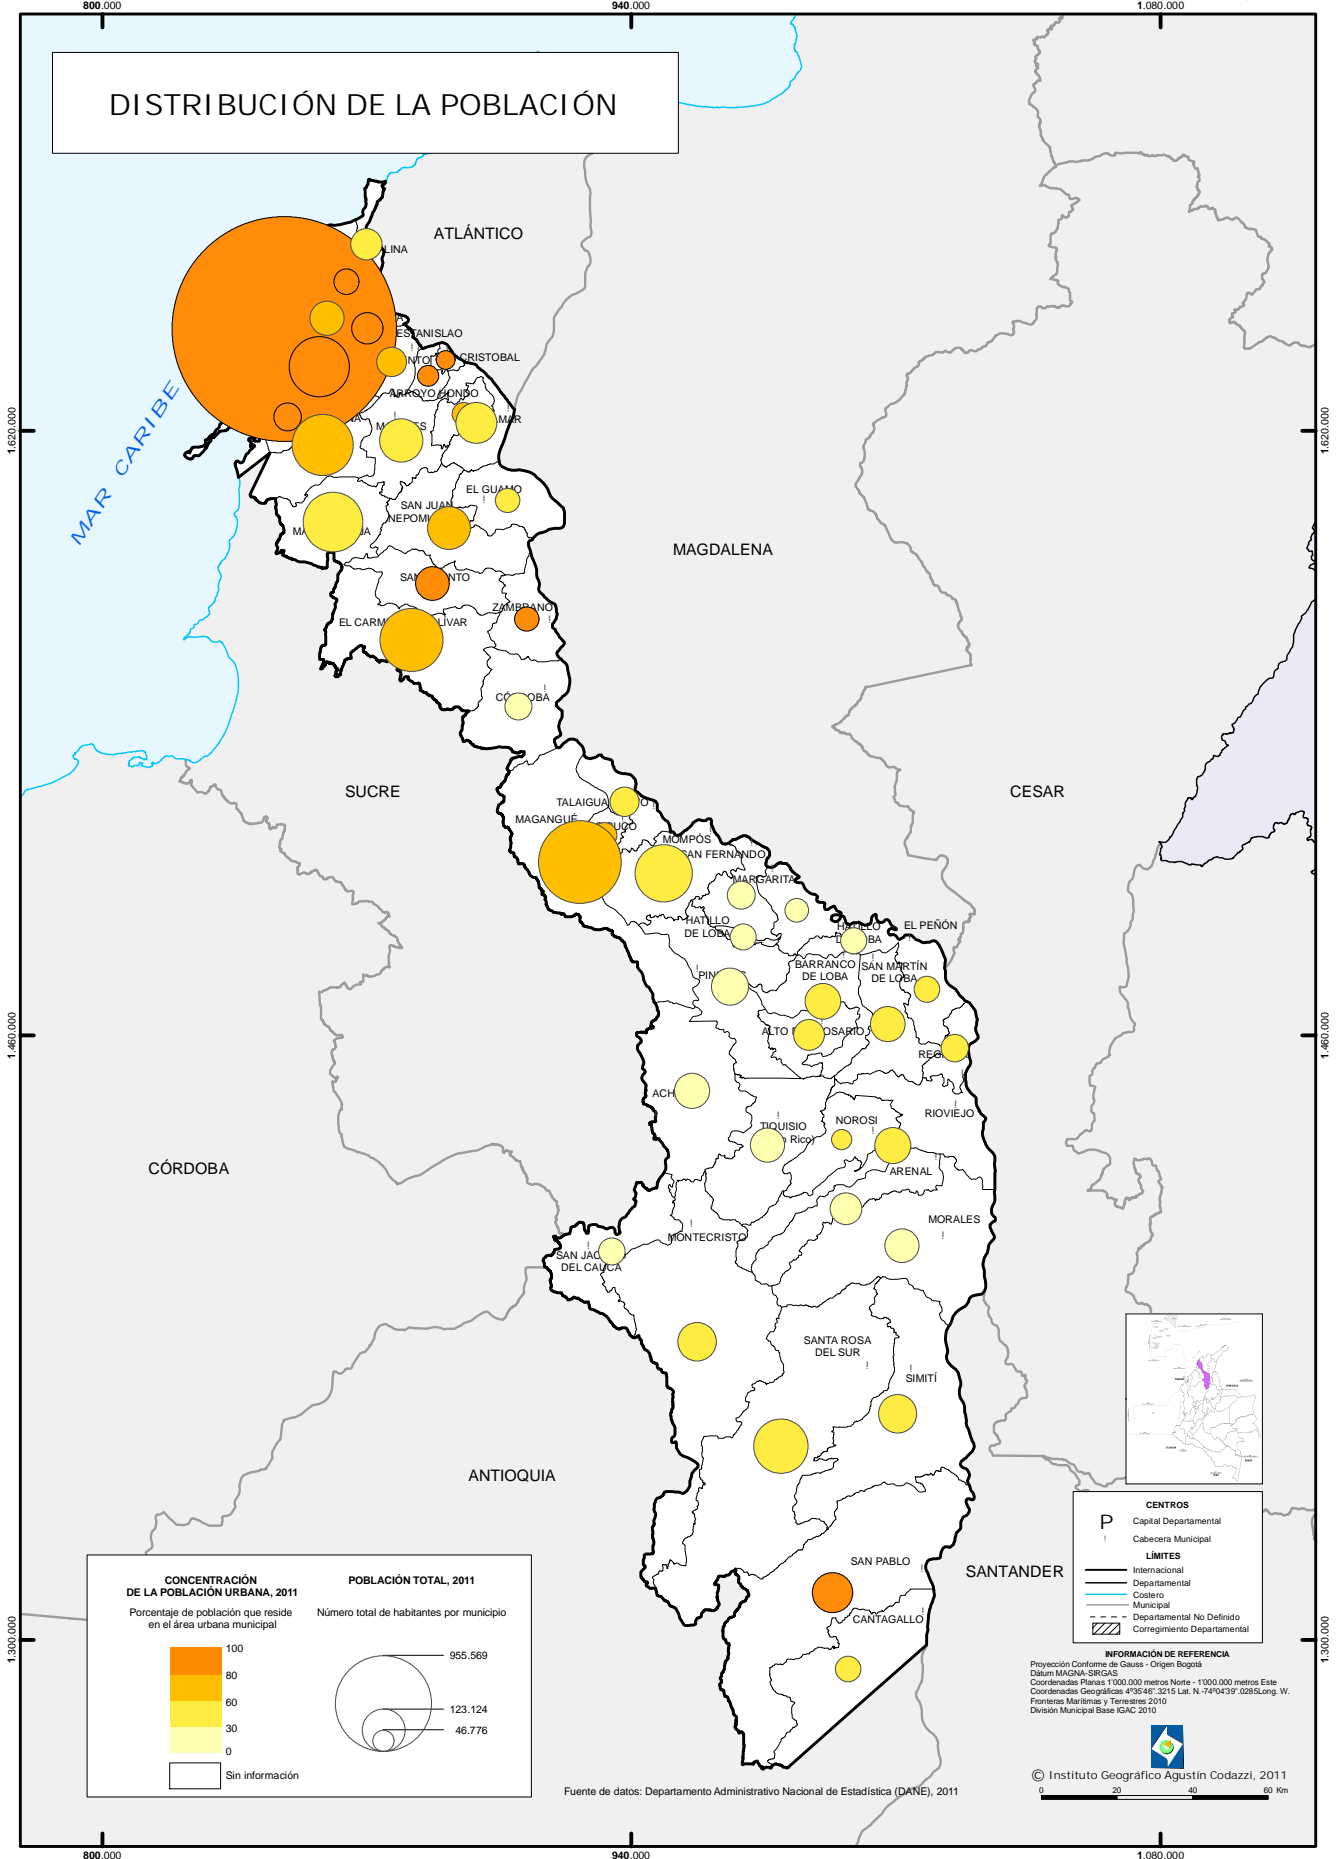

DISTRIBUCIÓN DE LA POBLACIÓN

CONCENTRACIÓN DE LA POBLACIÓN URBANA, 2011	POBLACIÓN TOTAL, 2011
Porcentaje de población que reside en el área urbana municipal	Número total de habitantes por municipio
100	955.569
80	123.124
60	46.776
30	
0	
Sin información	

CENTROS

- Capital Departamental
- Cabecera Municipal

LÍMITES

- Internacional
- Departamental
- Costero
- Municipal
- Departamental No Definido
- Corregimiento Departamental

© Instituto Geográfico Agustín Codazzi, 2011