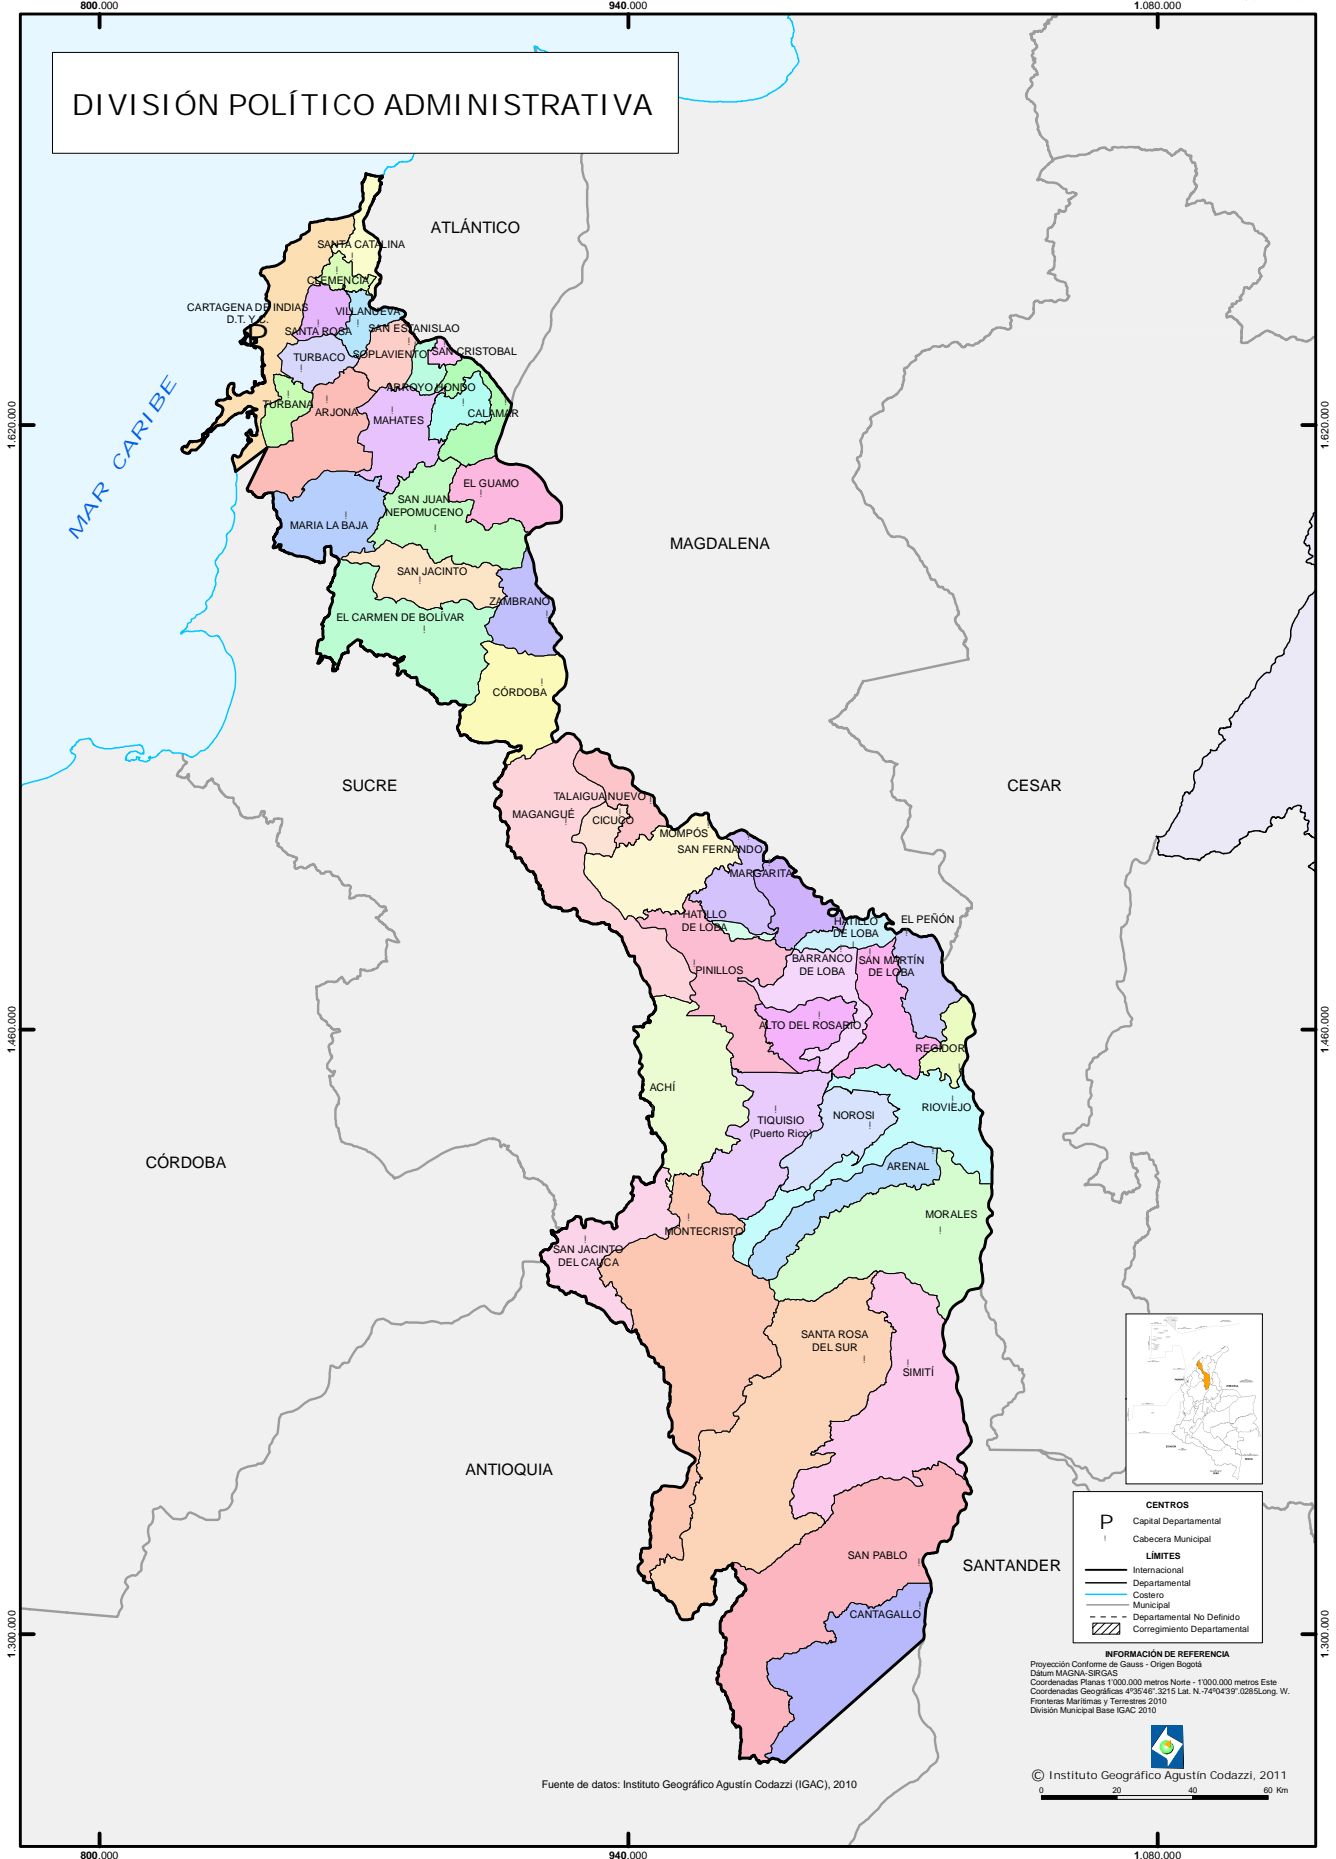

DEPARTAMENTO DE BOLÍVAR

DIVISIÓN POLÍTICO ADMINISTRATIVA

CENTROS

- P Capital Departamental
- ! Cabecera Municipal

LÍMITES

- Internacional
- Departamental
- Costero
- Municipal
- - - Departamental No Definido
- ▨ Corregimiento Departamental

© Instituto Geográfico Agustín Codazzi, 2011

Fuente de datos: Instituto Geográfico Agustín Codazzi (IGAC), 2010