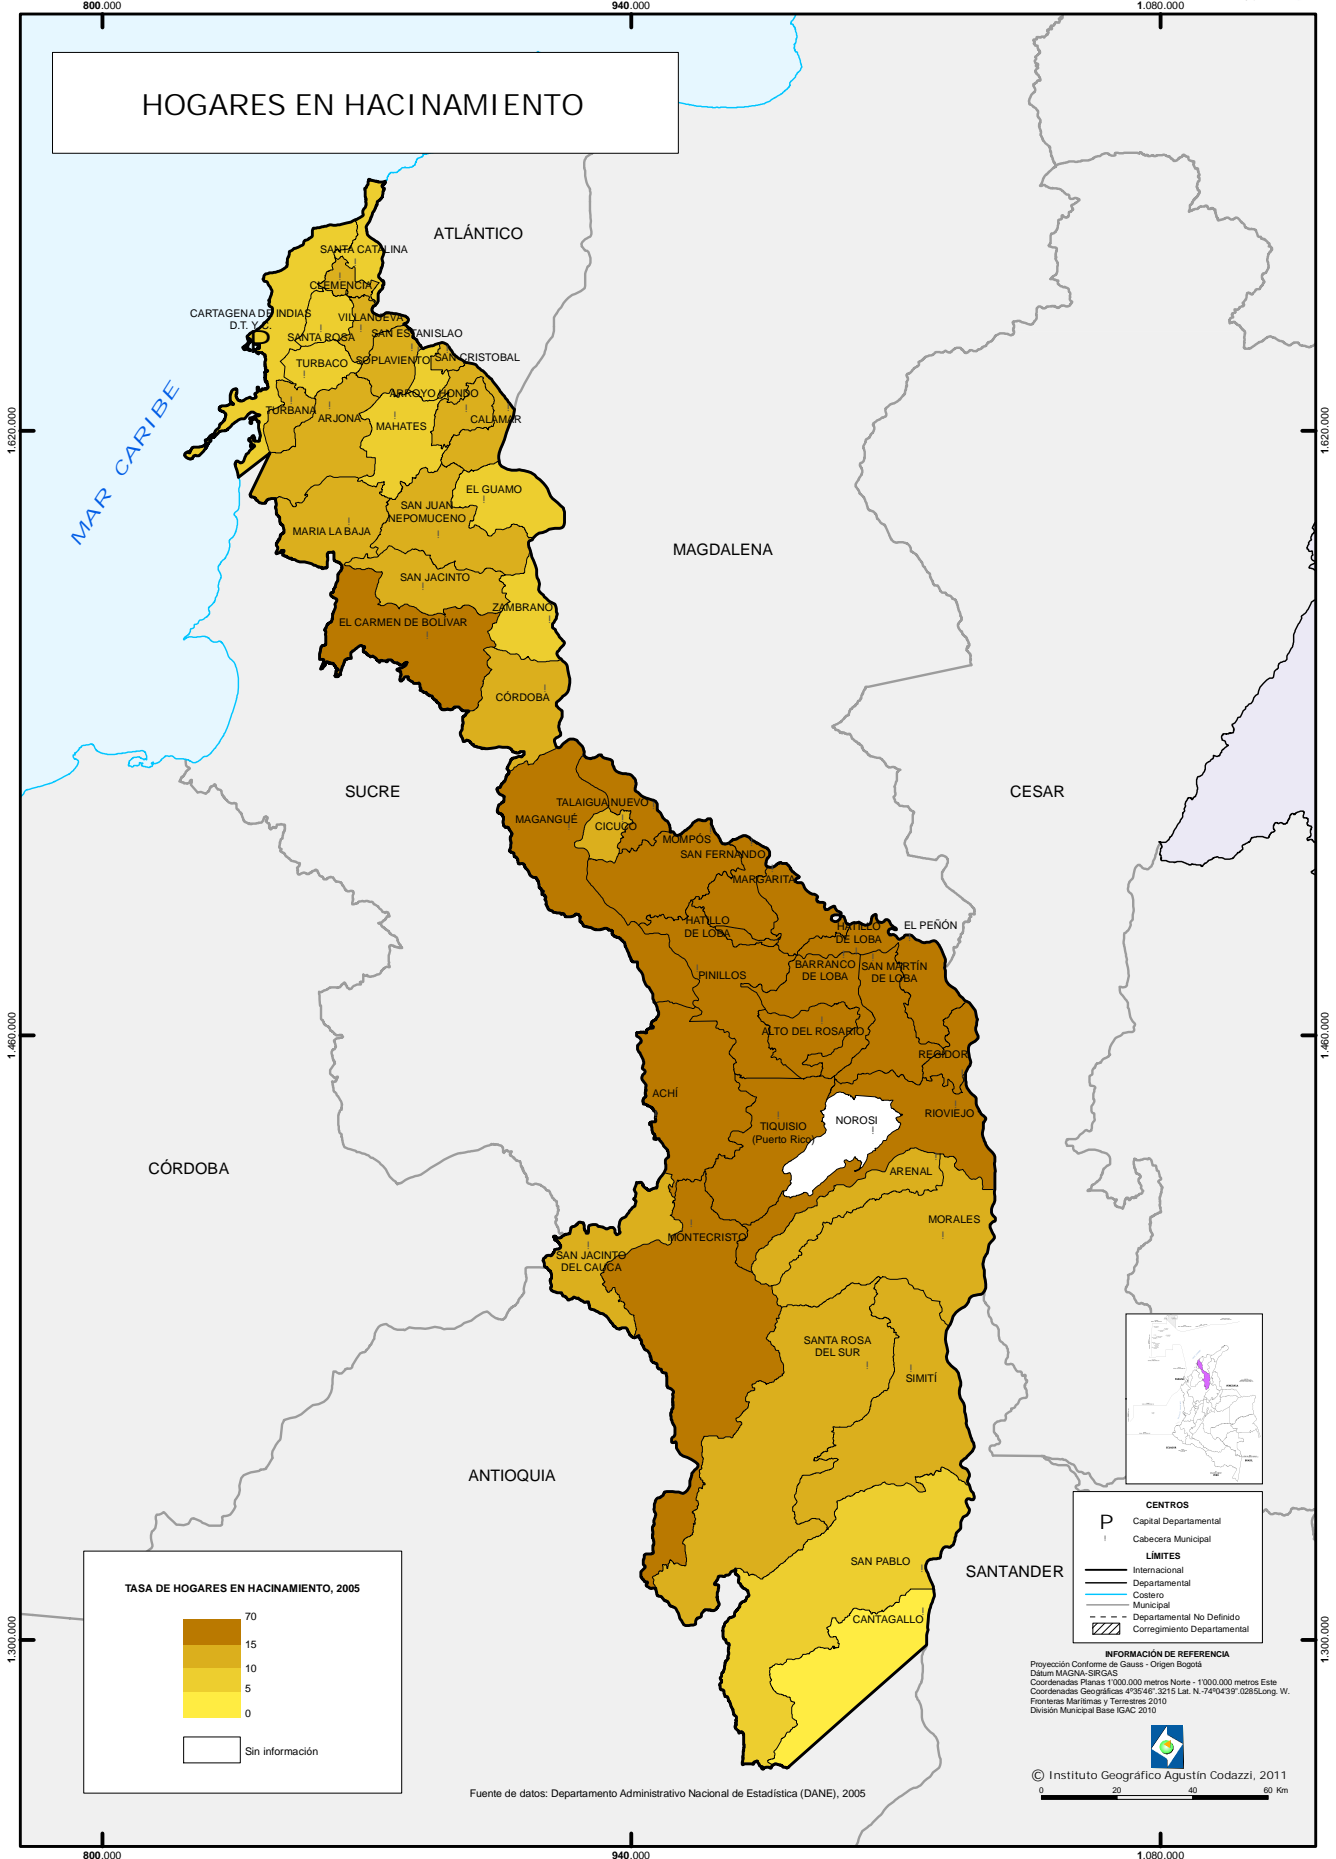

HOGARES EN HACINAMIENTO

CENTROS

- Capital Departamental
- Cabecera Municipal

LÍMITES

- Internacional
- Departamental
- Costero
- Municipal
- Departamental No Definido
- Corregimiento Departamental