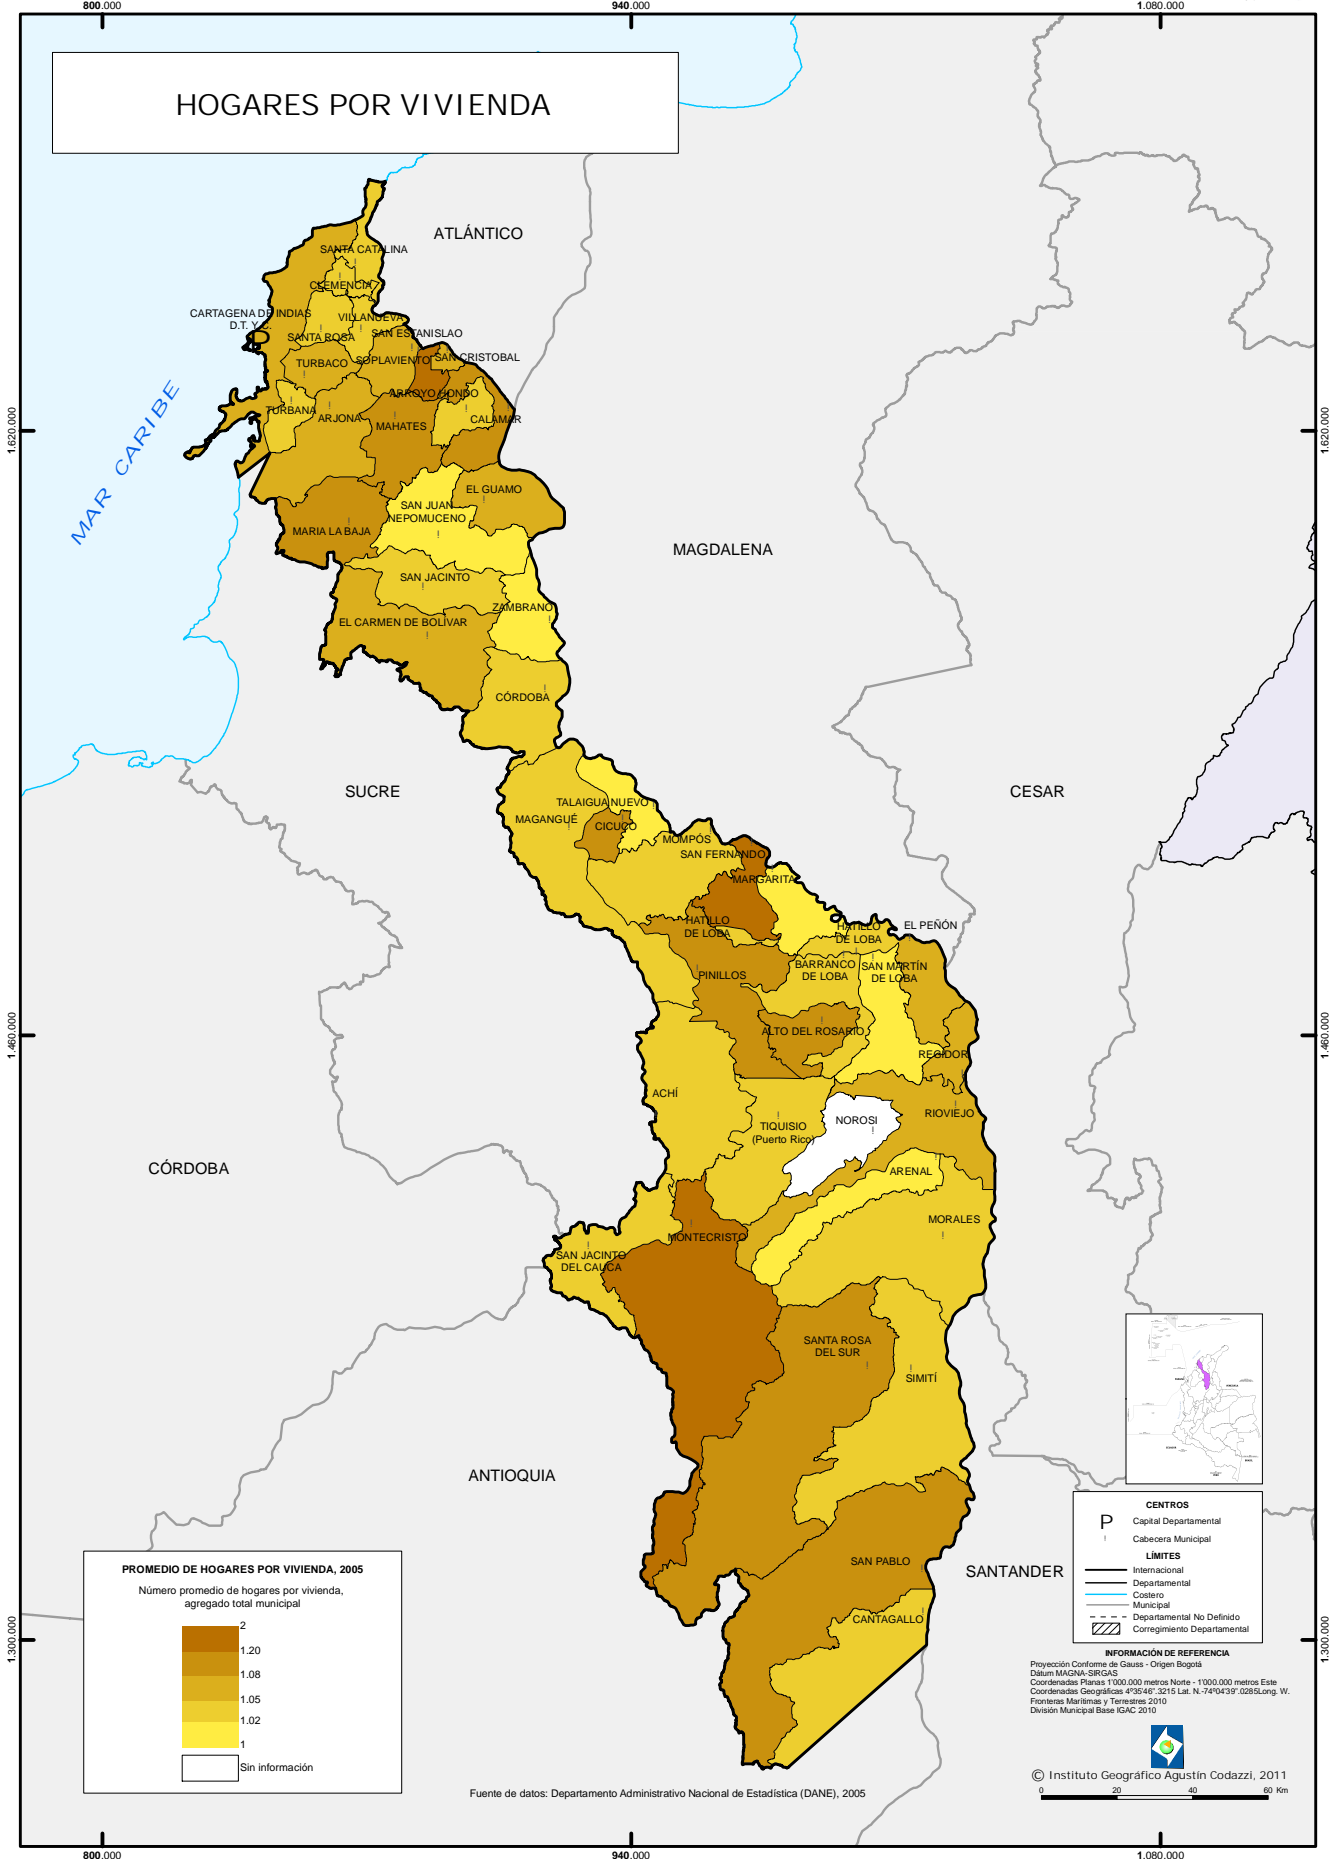

HOGARES POR VIVIENDA

CENTROS
 P Capital Departamental
 i Cabecera Municipal

LÍMITES
 — Internacional
 — Departamental
 — Costero
 — Municipal
 - - - Departamental No Definido
 [Hatched] Corregimiento Departamental

INFORMACIÓN DE REFERENCIA
 Proyección Conforme de Gauss - Origen Bogotá
 Datum MAGNA-SIRGAS
 Coordenadas Planas 1100.000 metros Norte - 1100.000 metros Este
 Coordenadas Geográficas 4°36'46" 3215 Lat. N - 74°04'39" 0285 Long. W.
 Fronteras Marítimas y Terrestres 2010
 División Municipal Base IGAC 2010