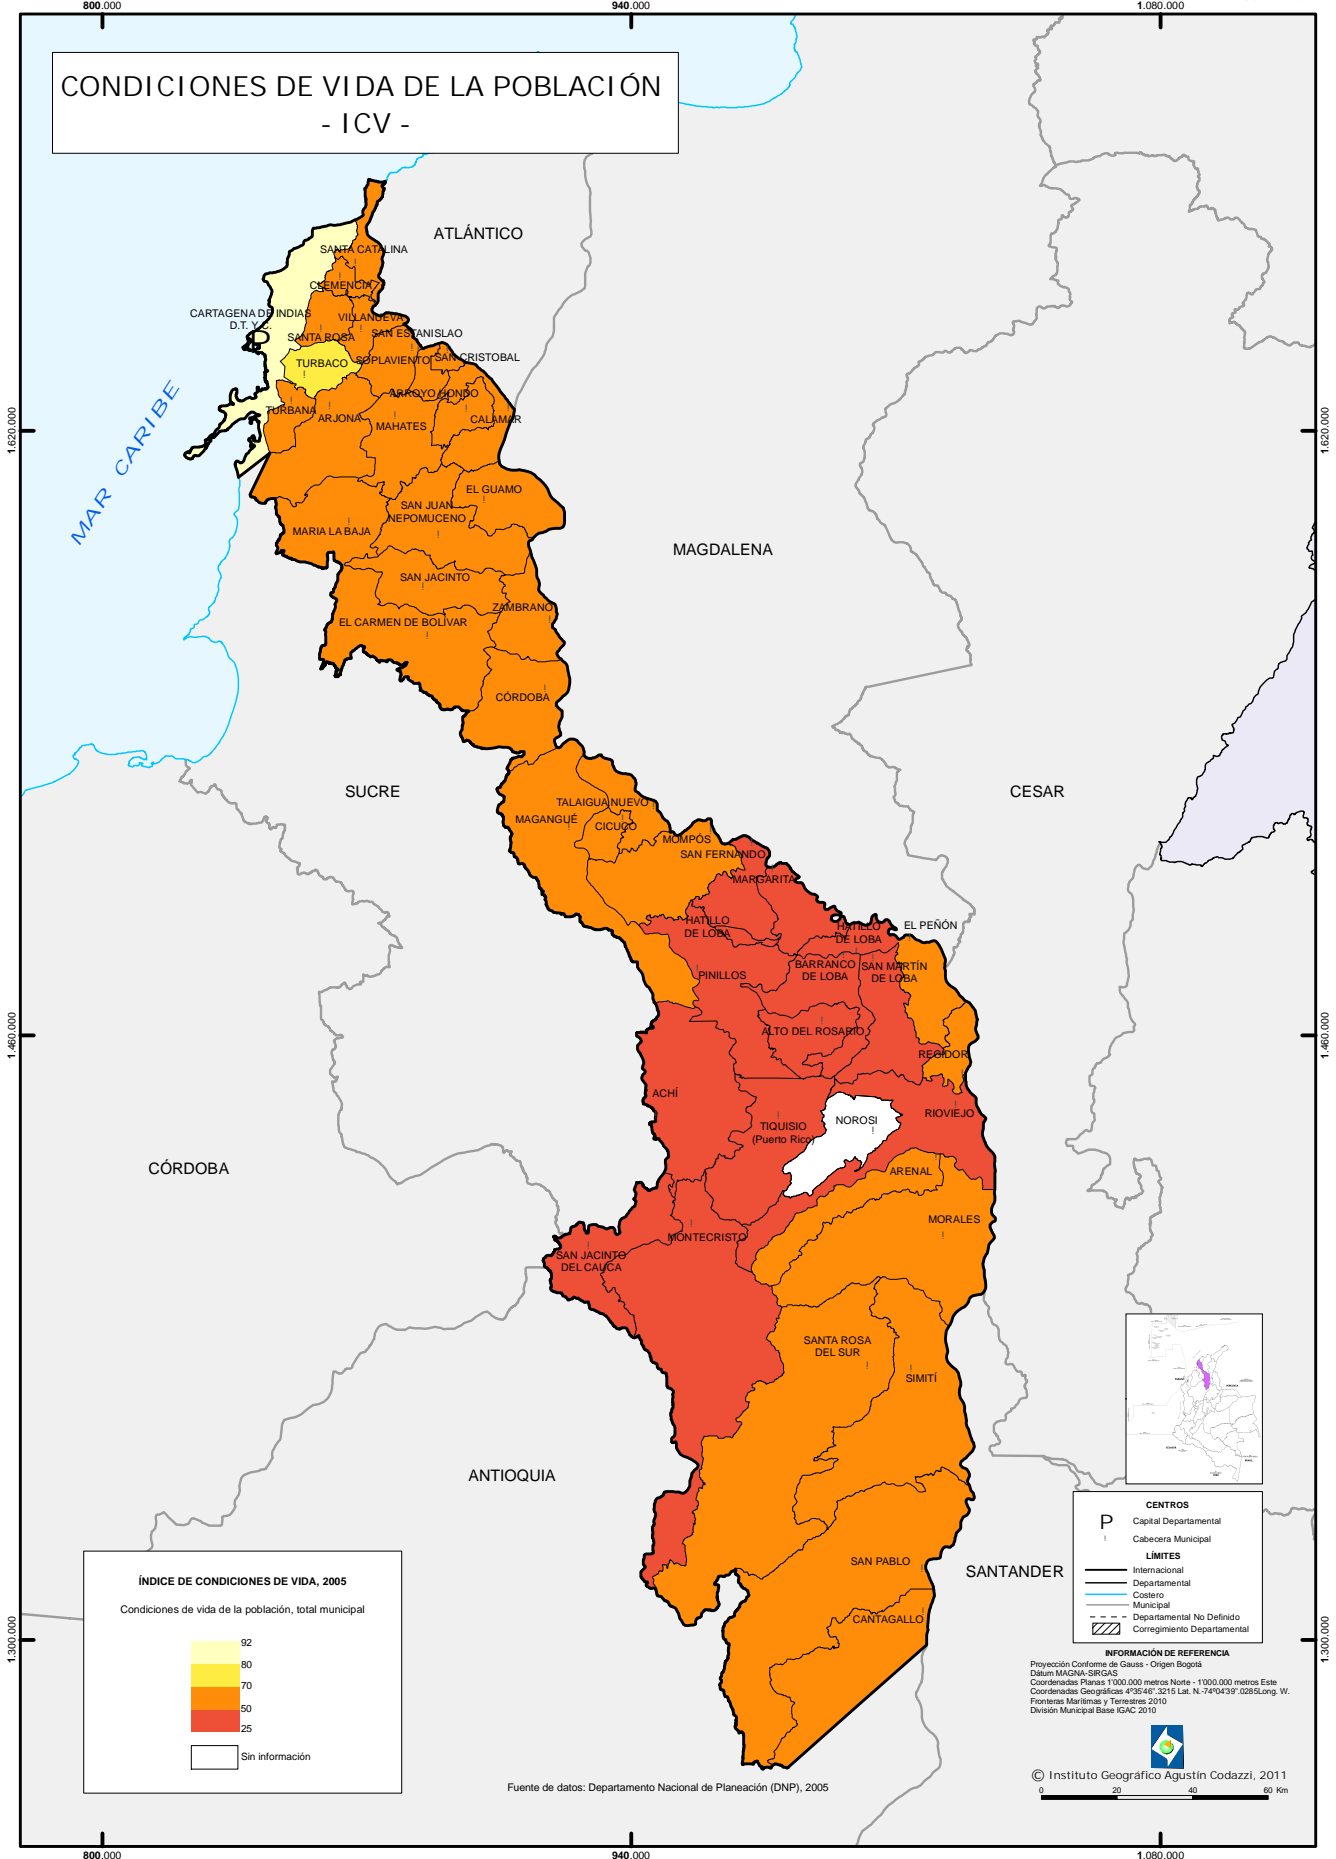

CONDICIONES DE VIDA DE LA POBLACIÓN
- ICV -

CENTROS

- Capital Departamental
- Cabecera Municipal

LÍMITES

- Internacional
- Departamental
- Costero
- Municipal
- Departamental No Definido
- Corregimiento Departamental