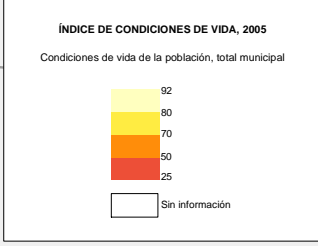

CONDICIONES DE VIDA DE LA POBLACIÓN
- ICV -

CENTROS

- Capital Departamental
- Cabecera Municipal

LÍMITES

- Internacional
- Departamental
- Costero
- Municipal
- Departamental No Definido
- Corregimiento Departamental