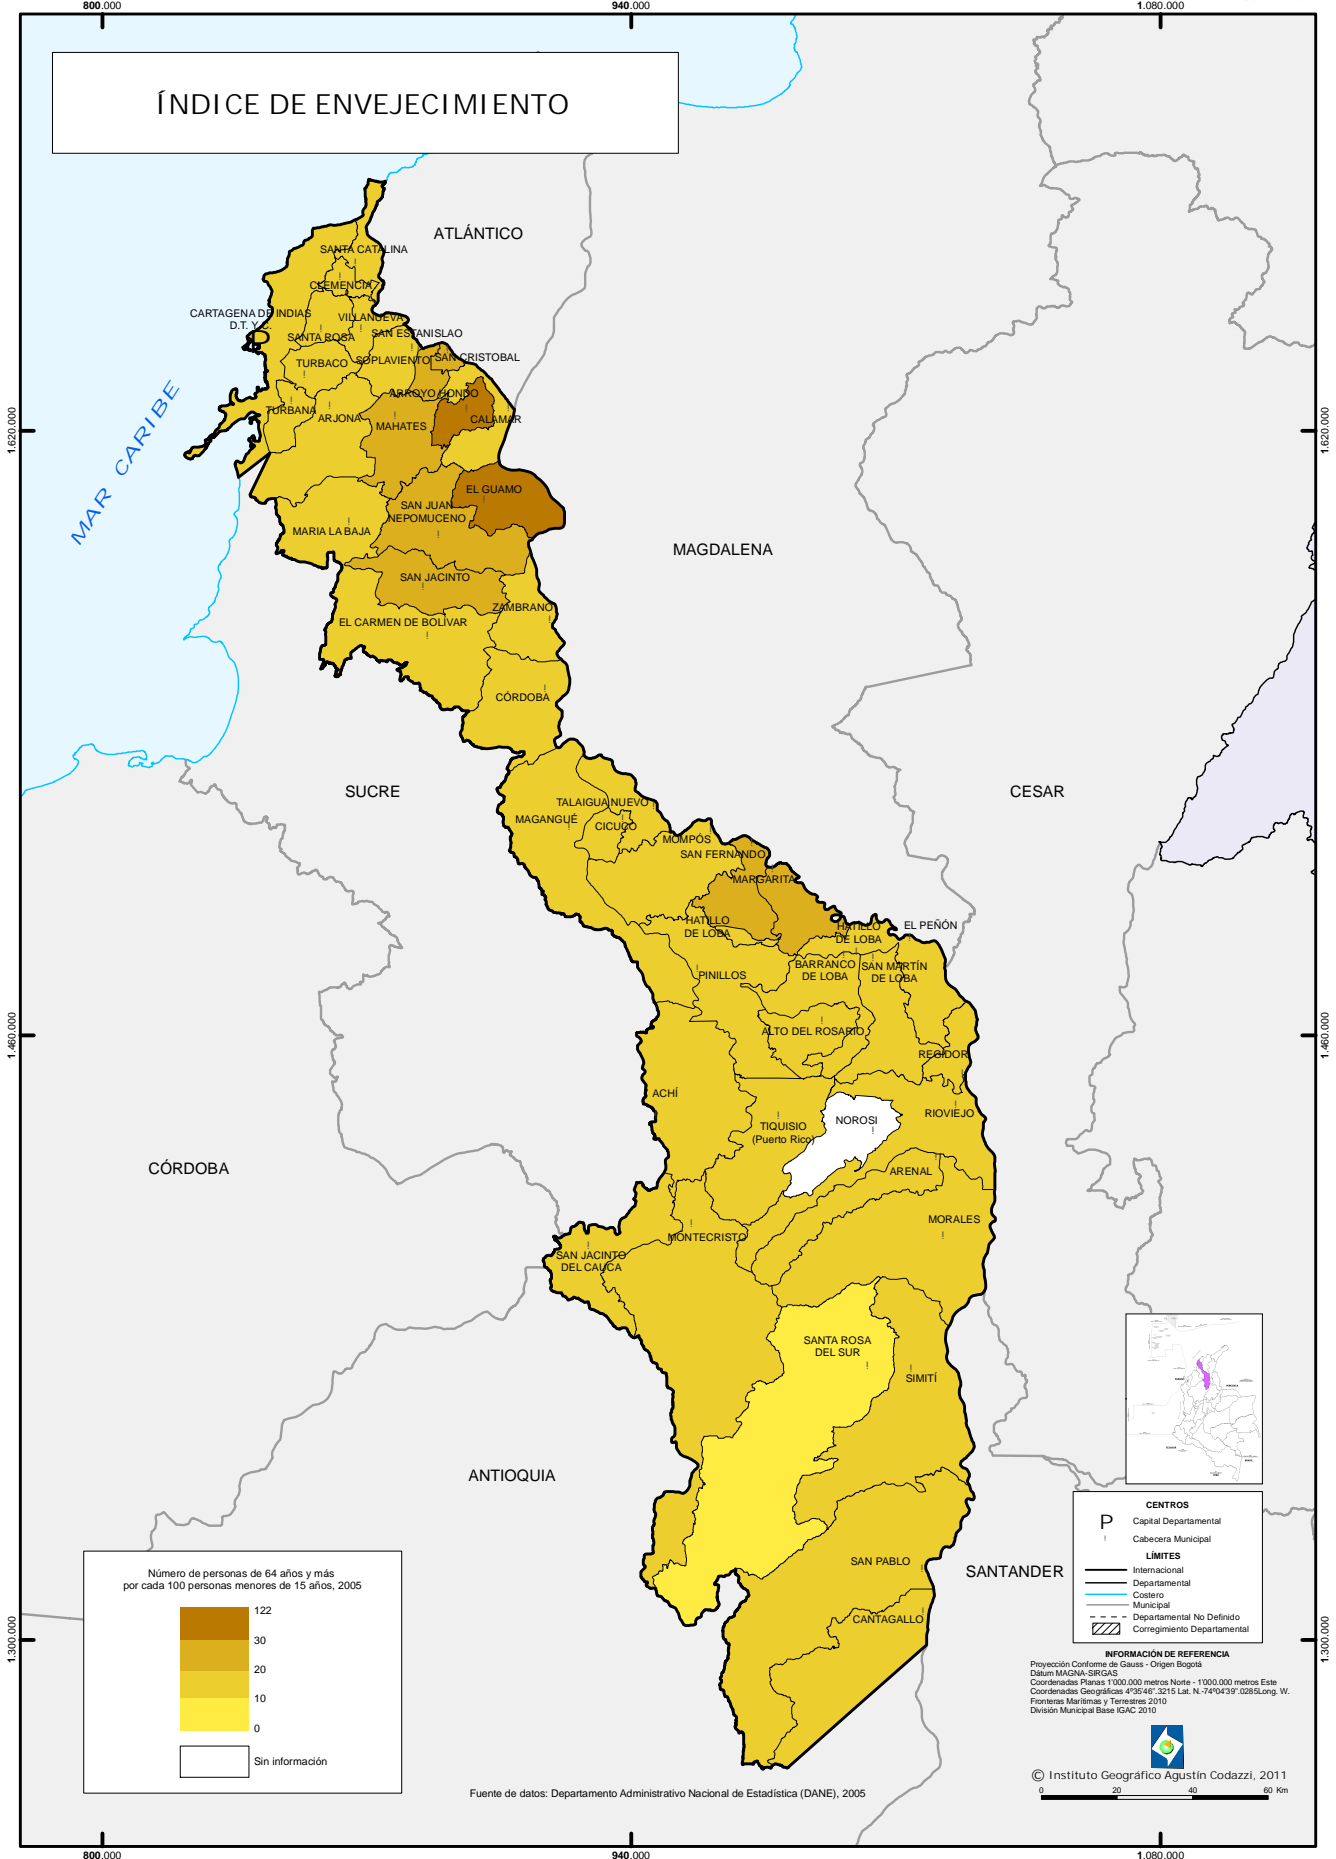

ÍNDICE DE ENVEJECIMIENTO