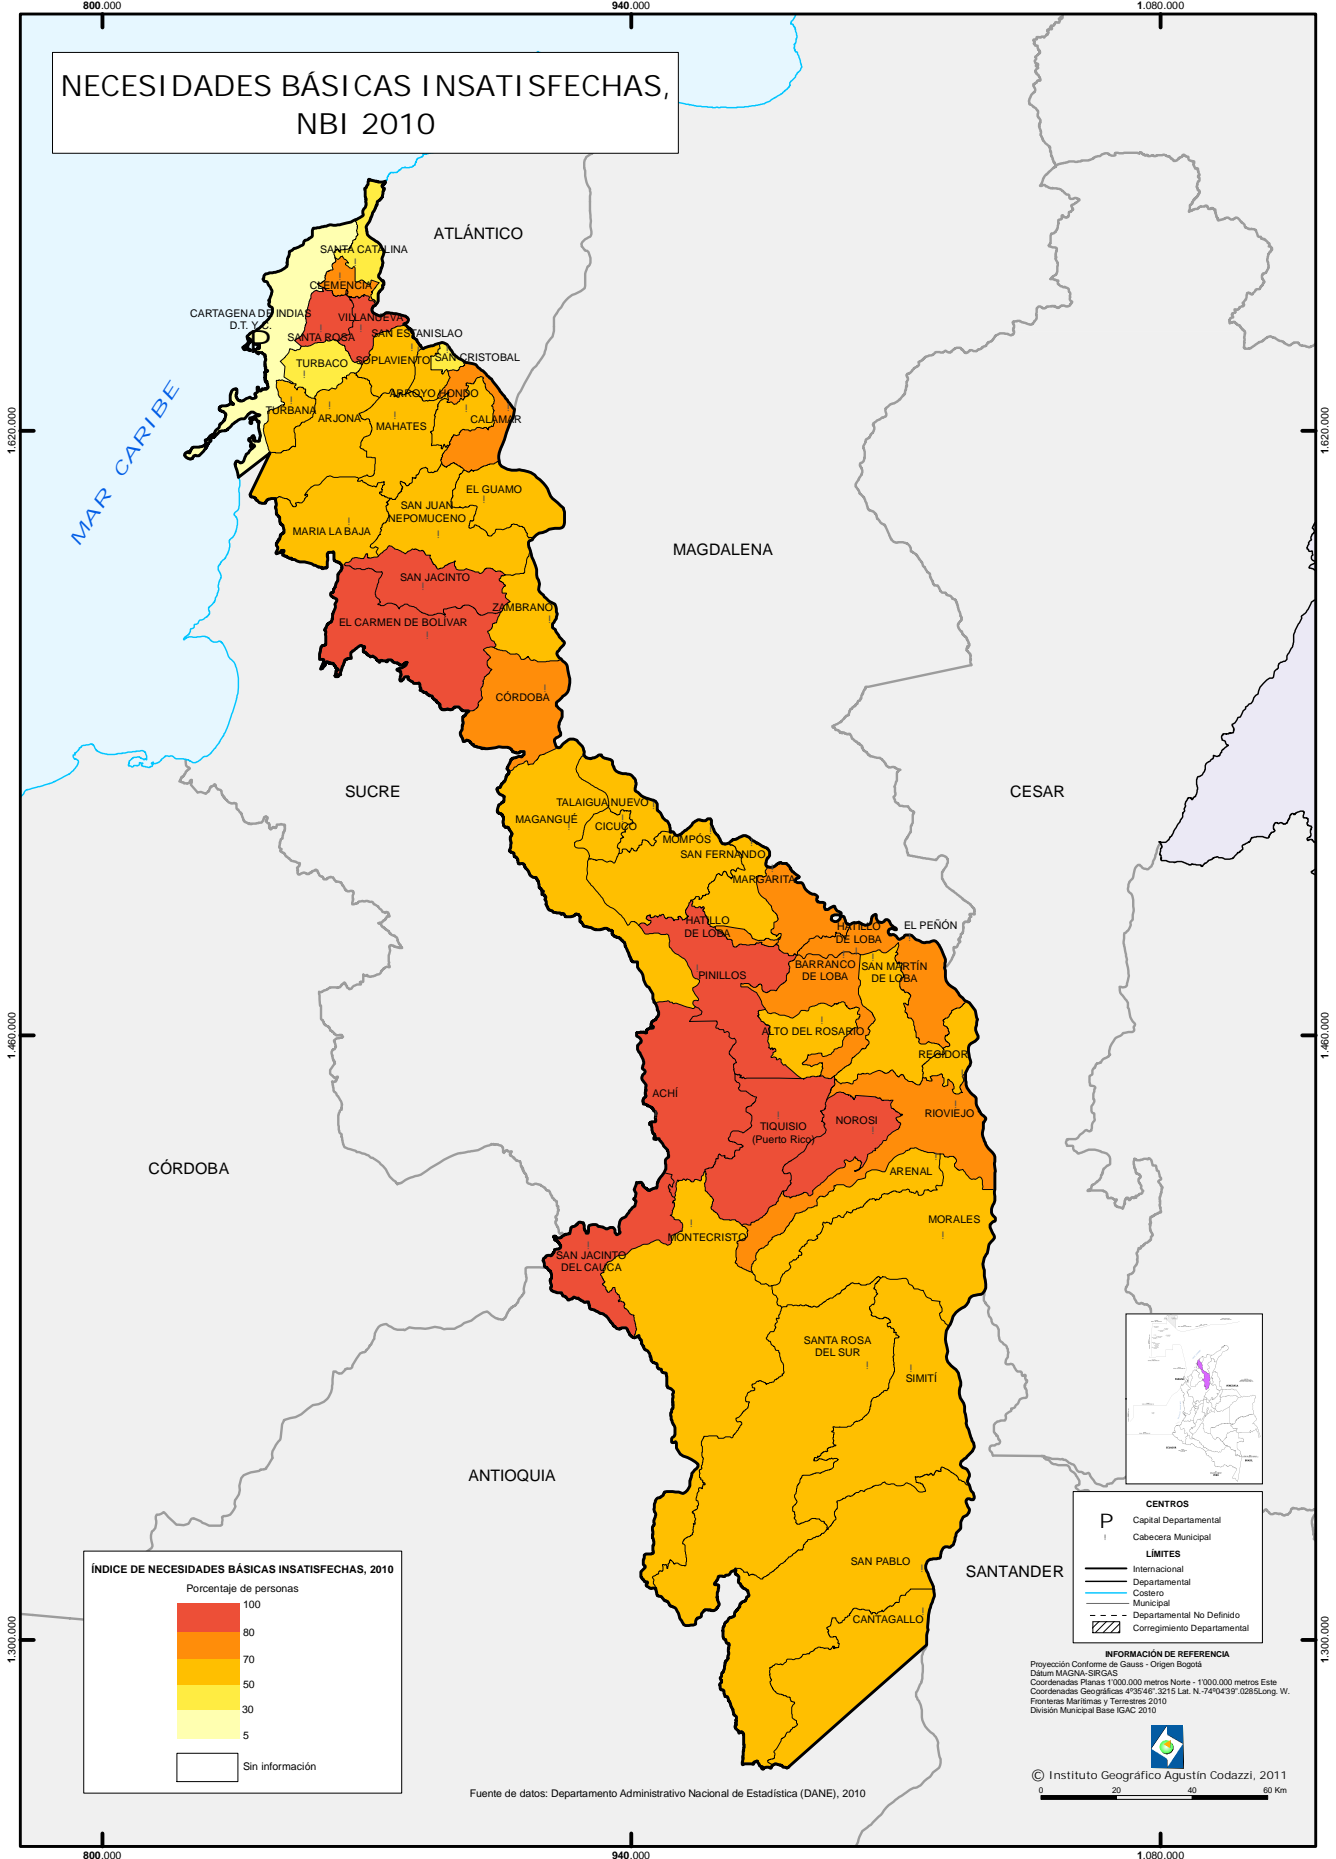

NECESIDADES BÁSICAS INSATISFECHAS,
NBI 2010

CENTROS

- Capital Departamental
- Cabecera Municipal

LÍMITES

- Internacional
- Departamental
- Costero
- Municipal
- Departamental No Definido
- Corregimiento Departamental