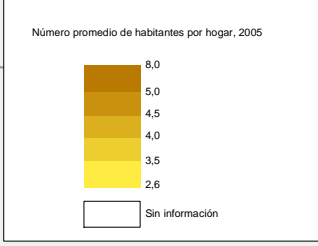

TAMAÑO PROMEDIO DEL HOGAR

CENTROS

- Capital Departamental
- Cabecera Municipal

LÍMITES

- Internacional
- Departamental
- Costero
- Municipal
- Departamental No Definido
- Corregimiento Departamental