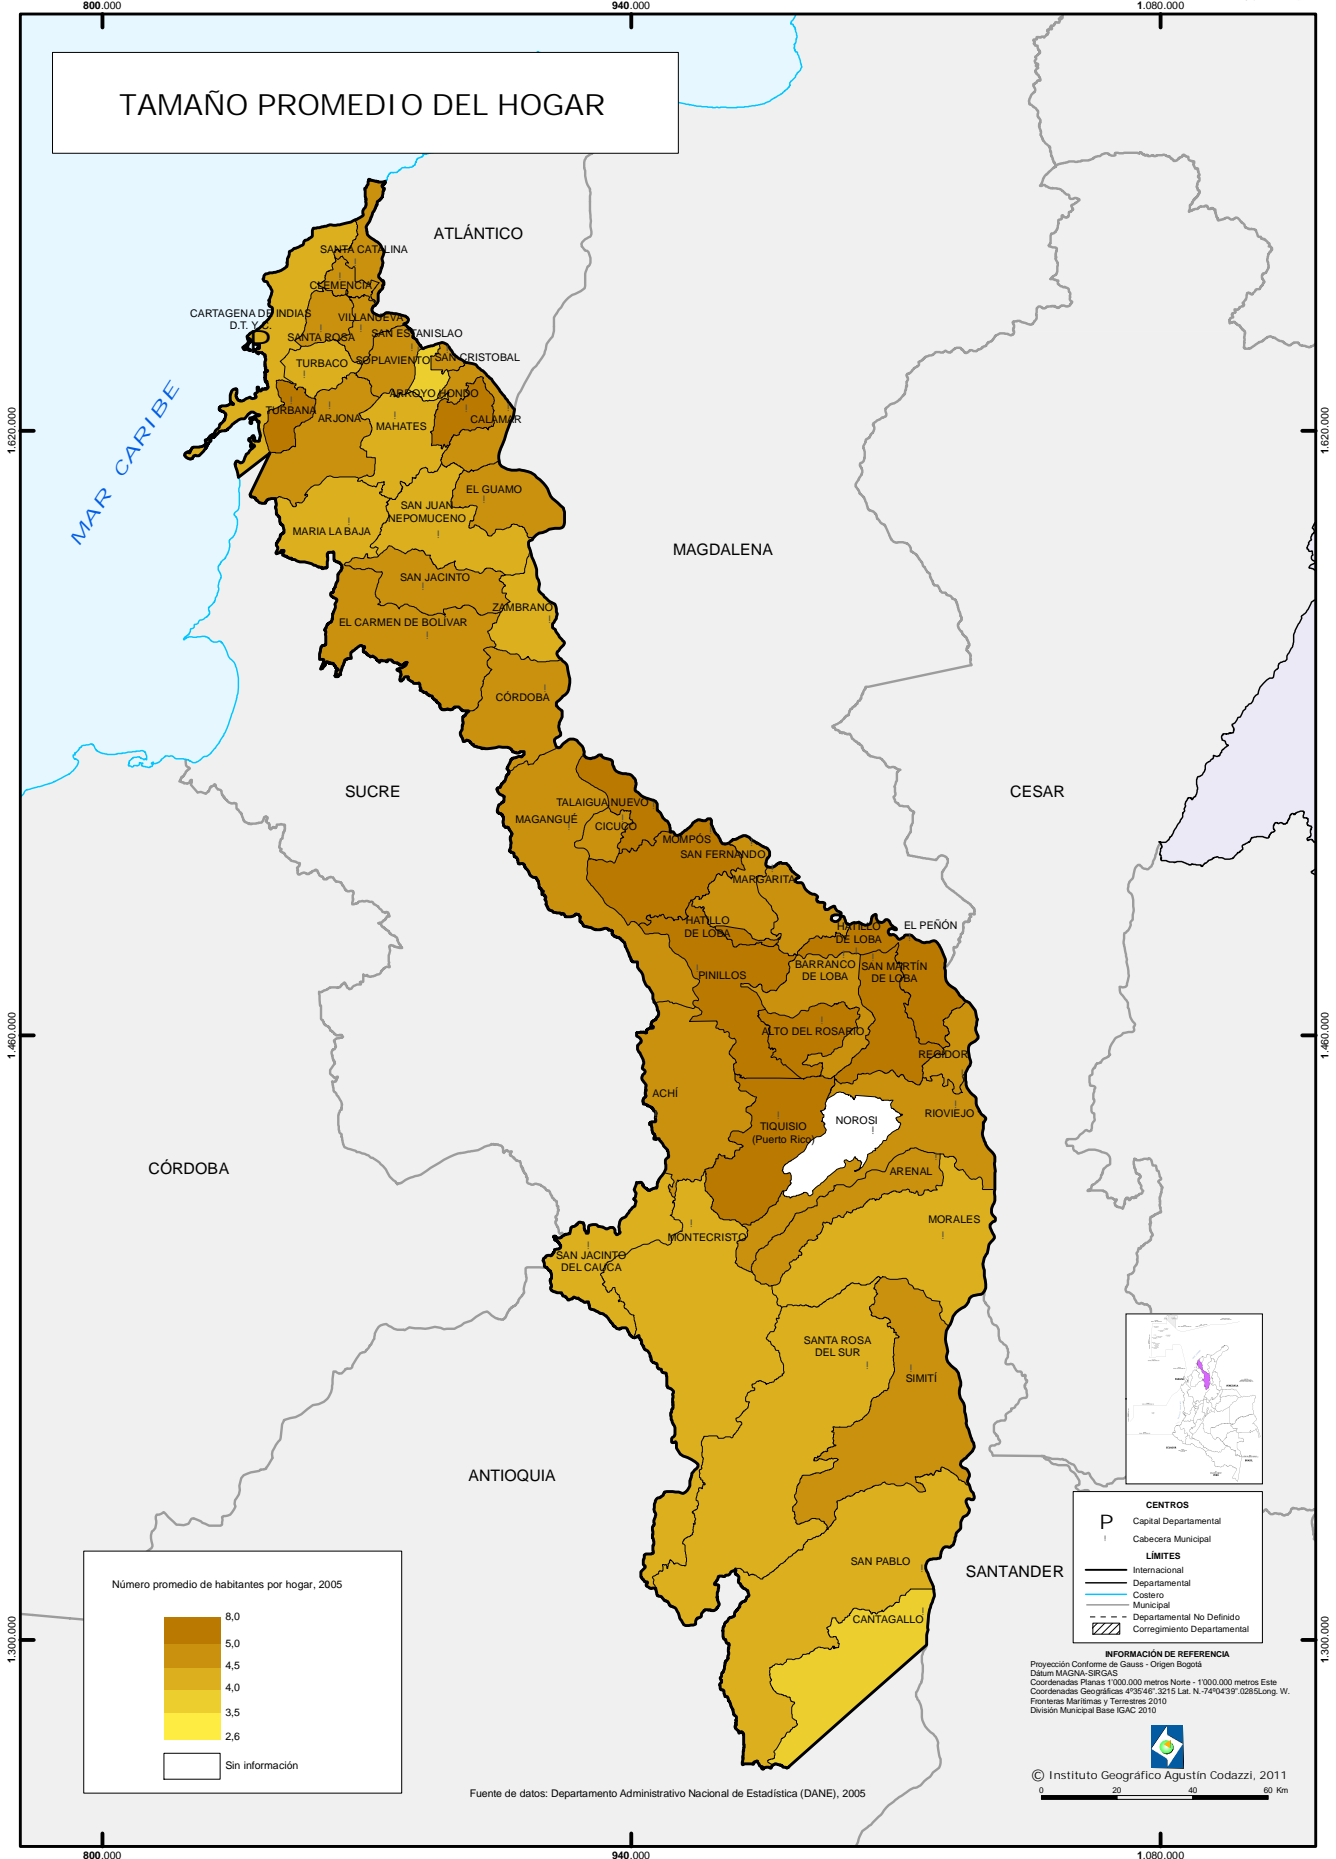

TAMAÑO PROMEDIO DEL HOGAR

CENTROS

- Capital Departamental
- Cabecera Municipal

LÍMITES

- Internacional
- Departamental
- Costero
- Municipal
- Departamental No Definido
- Corregimiento Departamental